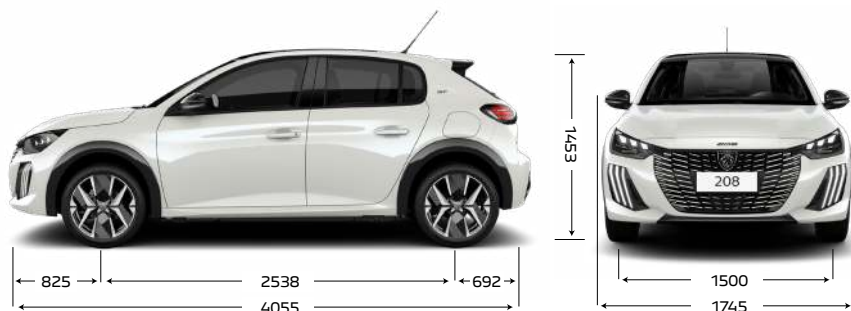

PEUGEOT **208**

Para los adelantados a su tiempo

PEUGEOT 208 CARACTERÍSTICAS TÉCNICAS

CARACTERÍSTICAS TÉCNICAS	208 Active AM25	208 Allure AM25	208 Allure AT AM25	208 Allure Pk AM25	208 Allure Pk T200 AM25	208 GT T200 AM25
Combustible	Nafta	Nafta	Nafta	Nafta	Nafta	Nafta
Potencia Máx. (cv/rpm)	115 a 6.000	115 a 6.000	115 a 6.000	115 a 6.000	120 a 5.750	120 a 5.750
Par motor (Nm/rpm)	150 a 4.000	150 a 4.000	150 a 4.000	150 a 4.000	200 a 1.750	200 a 1.750
Cilindrada (cm³)	1.587	1.587	1.587	1.587	999	999
Caja de velocidades	Manual de 5 marchas	Manual de 5 marchas	Automática de 6 marchas	Manual de 5 marchas	Automática de 7 marchas	Automática de 7 marchas
Velocidad Máx. (Km/h)	190	190	190	190	198	198
Volumen de Baúl (lts)	311	311	311	311	311	311
Capacidad del Tanque de Combustible (lt)	47	47	47	47	47	47
Dimensiones de rodado	185/65 R15	195/55 R16	195/55 R16	195/55 R16	195/55 R16	205/45 R17
Garantía	3 años o 100.000 km	3 años o 100.000 km	3 años o 100.000 km	3 años o 100.000 km	3 años o 100.000 km	3 años o 100.000 km
SEGURIDAD						
Frenos ABS con Repartidor Electrónico de Frenado	SI	SI	SI	SI	SI	SI
Control de Estabilidad (ESP) y de Tracción (ASR)	SI	SI	SI	SI	SI	SI
Ayuda al arranque en pendiente	SI	SI	SI	SI	SI	SI
Airbags frontales conductor y pasajero	SI	SI	SI	SI	SI	SI
Airbags laterales delanteros	SI	SI	SI	SI	SI	SI
Airbags de cortina	-	-	-	SI	SI	SI
Cámara de visión trasera	-	SI	SI	SI	SI	SI, 180°
Fijaciones de Asientos ISOFIX y TOP TETHER	SI	SI	SI	SI	SI	SI
Indicador de descanso recomendado	-	-	-	-	-	SI
Alerta de riesgo de colisión	-	-	-	-	-	SI
Frenado automático de emergencia	-	-	-	-	-	SI
Asistencia al mantenimiento de carril	-	-	-	-	-	SI
Sensores de estacionamiento traseros	-	SI	SI	SI	SI	SI
Lectura e indicador de límite de velocidad	-	-	-	-	-	SI
CONFORT						
Dirección Asistida Eléctrica Variable	SI	SI	SI	SI	SI	SI
Volante multifunción	-	SI	SI	SI	SI	SI
Pantalla multimedia táctil de 10"	-	SI	SI	SI	SI	SI
Parlantes	2P	4P + 2TW	4P + 2TW	4P + 2TW	4P + 2TW	4P + 2TW
Mirror Screen (Apple CarPlay/Android Auto)	-	SI	SI	SI	SI	SI
Cargador inductivo de smartphones	-	-	-	SI	SI	SI
Climatizador	Manual	Digital automático	Digital automático	Digital automático	Digital automático	Digital automático
Techo panorámico	-	-	-	SI	SI	SI
Levantavidrios Delanteros y Traseros Eléctricos	Sólo delanteros	SI	SI	SI	SI	SI
Espejos exteriores con regulación eléctrica	-	SI	SI	SI	SI	SI
Tablero de instrumentos digital	-	2D	2D	2D	2D	3D
Tapizado	Tela	Tela	Tela	Tela y cuero	Tela y cuero	Cuero GT
Asiento conductor con regulación en altura	SI	SI	SI	SI	SI	SI
ESTILO INTERIOR						
Manijas internas de puerta	Negro mate	Cromo satinado	Cromo satinado	Cromo satinado	Cromo satinado	Cromo satinado
Decoración Volante	Negro mate	Ribete cromado Negro brillante	Ribete cromado Negro brillante	Ribete cromado Negro brillante	Ribete cromado Negro brillante	Ribete cromado Negro brillante
Salidas de aire	Negro mate	Cromo satinado	Cromo satinado	Cromo satinado	Cromo satinado	Cromo satinado
ESTILO EXTERIOR						
Embellecedor de grilla delantera	Negro mate	Negro brillante	Negro brillante	Negro brillante	Negro brillante	Color carrocería
Faros delanteros	Halógenos	Halógenos	Halógenos	Halógenos	Halógenos	Full LED
Faros colmillos DRL Tri LED	-	SI	SI	SI	SI	SI
Manijas de puerta	Color carrocería	Color carrocería	Color carrocería	Color carrocería	Color carrocería	Color carrocería
Espejos exteriores	Negro brillante	Negro brillante	Negro brillante	Negro brillante	Negro brillante	Negro brillante
Embellecedor entre faros traseros	Negro mate	Negro brillante	Negro brillante	Negro brillante	Negro brillante	Negro brillante
Pasaruedas en negro brillante	-	-	-	-	-	SI
Alerón en portón trasero	-	-	-	-	-	SI
Salida de escape	Metálica oscura	Metálica oscura	Metálica oscura	Metálica oscura	Metálica oscura	Cromada
Llantas	15"	16"	16"	16" diamantadas	16" diamantadas	17" diamantadas