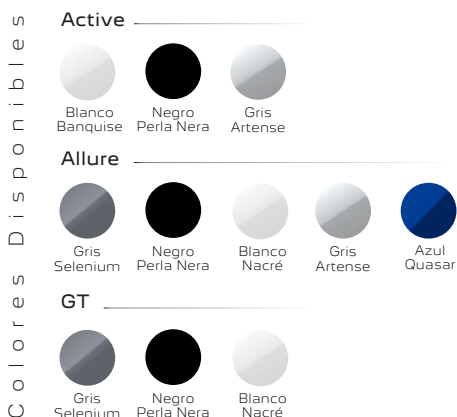

PEUGEOT **208**

Para los adelantados a su tiempo

PEUGEOT 208 CARACTERÍSTICAS TÉCNICAS

CARACTERÍSTICAS TÉCNICAS	208 Active AM25	208 Allure AM25	208 Allure AT AM25	208 Allure Pk AM25	208 Allure Pk T200 AM25	208 GT T200 AM25
Combustible	Nafta	Nafta	Nafta	Nafta	Nafta	Nafta
Potencia Máx. (cv/rpm)	115 a 6.000	115 a 6.000	115 a 6.000	115 a 6.000	120 a 5.750	120 a 5.750
Par motor (Nm/rpm)	150 a 4.000	150 a 4.000	150 a 4.000	150 a 4.000	200 a 1.750	200 a 1.750
Cilindrada (cm³)	1.587	1.587	1.587	1.587	999	999
Caja de velocidades	Manual de 5 marchas	Manual de 5 marchas	Automática de 6 marchas	Manual de 5 marchas	Automática de 7 marchas	Automática de 7 marchas
Velocidad Máx. (Km/h)	190	190	190	190	198	198
Volumen de Baúl (lts)	311	311	311	311	311	311
Capacidad del Tanque de Combustible (lt)	47	47	47	47	47	47
Dimensiones de rodado	185/65 R15	195/55 R16	195/55 R16	195/55 R16	195/55 R16	205/45 R17
Garantía	3 años o 100.000 km	3 años o 100.000 km	3 años o 100.000 km	3 años o 100.000 km	3 años o 100.000 km	3 años o 100.000 km
SEGURIDAD						
Frenos ABS con Repartidor Electrónico de Frenado	SI	SI	SI	SI	SI	SI
Control de Estabilidad (ESP) y de Tracción (ASR)	SI	SI	SI	SI	SI	SI
Ayuda al arranque en pendiente	SI	SI	SI	SI	SI	SI
Airbags frontales conductor y pasajero	SI	SI	SI	SI	SI	SI
Airbags laterales delanteros	SI	SI	SI	SI	SI	SI
Airbags de cortina	-	-	-	SI	SI	SI
Cámara de visión trasera	-	SI	SI	SI	SI	SI, 180°
Fijaciones de Asientos ISOFIX y TOP TETHER	SI	SI	SI	SI	SI	SI
Indicador de descanso recomendado	-	-	-	-	-	SI
Alerta de riesgo de colisión	-	-	-	-	-	SI
Frenado automático de emergencia	-	-	-	-	-	SI
Asistencia al mantenimiento de carril	-	-	-	-	-	SI
Sensores de estacionamiento traseros	-	SI	SI	SI	SI	SI
Lectura e indicador de límite de velocidad	-	-	-	-	-	SI
CONFORT						
Dirección Asistida Eléctrica Variable	SI	SI	SI	SI	SI	SI
Volante multifunción	-	SI	SI	SI	SI	SI
Pantalla multimedia táctil de 10"	-	SI	SI	SI	SI	SI
Parlantes	2P	4P + 2TW	4P + 2TW	4P + 2TW	4P + 2TW	4P + 2TW
Mirror Screen (Apple CarPlay/Android Auto)	-	SI	SI	SI	SI	SI
Cargador inductivo de smartphones	-	-	-	SI	SI	SI
Climatizador	Manual	Digital automático	Digital automático	Digital automático	Digital automático	Digital automático
Techo panorámico	-	-	-	SI	SI	SI
Levantavidrios Delanteros y Traseros Eléctricos	Sólo delanteros	SI	SI	SI	SI	SI
Espejos exteriores con regulación eléctrica	-	SI	SI	SI	SI	SI
Tablero de instrumentos digital	-	2D	2D	2D	2D	3D
Tapizado	Tela	Tela	Tela	Tela y cuero	Tela y cuero	Cuero GT
Asiento conductor con regulación en altura	SI	SI	SI	SI	SI	SI
ESTILO INTERIOR						
Manijas internas de puerta	Negro mate	Cromo satinado	Cromo satinado	Cromo satinado	Cromo satinado	Cromo satinado
Decoración Volante	Negro mate	Ribete cromado Negro brillante	Ribete cromado Negro brillante	Ribete cromado Negro brillante	Ribete cromado Negro brillante	Ribete cromado Negro brillante
Salidas de aire	Negro mate	Cromo satinado	Cromo satinado	Cromo satinado	Cromo satinado	Cromo satinado
ESTILO EXTERIOR						
Embellecedor de grilla delantera	Negro mate	Negro brillante	Negro brillante	Negro brillante	Negro brillante	Color carrocería
Faros delanteros	Halógenos	Halógenos	Halógenos	Halógenos	Halógenos	Full LED
Faros colmillos DRL Tri LED	-	SI	SI	SI	SI	SI
Manijas de puerta	Color carrocería	Color carrocería	Color carrocería	Color carrocería	Color carrocería	Color carrocería
Espejos exteriores	Negro brillante	Negro brillante	Negro brillante	Negro brillante	Negro brillante	Negro brillante
Embellecedor entre faros traseros	Negro mate	Negro brillante	Negro brillante	Negro brillante	Negro brillante	Negro brillante
Pasaruedas en negro brillante	-	-	-	-	-	SI
Alerón en portón trasero	-	-	-	-	-	SI
Salida de escape	Metálica oscura	Metálica oscura	Metálica oscura	Metálica oscura	Metálica oscura	Cromada
Llantas	15"	16"	16"	16" diamantadas	16" diamantadas	17" diamantadas