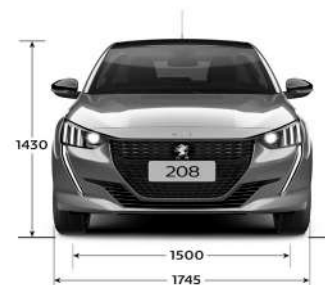

3 AÑOS
GARANTÍA
O 100.000 KMS

ingresá en www.peugeotstore.com.ar

La información que figura en estas fichas se basa en las características técnicas vigentes en el momento de la difusión del presente documento. El equipamiento presente en los vehículos descritos es de serie u opcional según versiones. En el marco de una política de mejora constante del producto, Peugeot puede modificar sin preaviso las características técnicas, el equipamiento, las opciones y los tonos. De esta manera, este folleto constituye una información de carácter genearl y no un documento contractual.