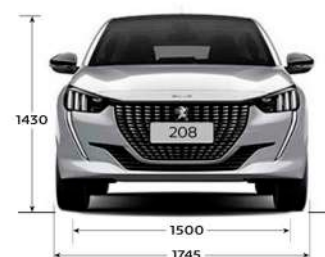

3 AÑOS
GARANTÍA
O 100.000 KMS

ingresá en www.peugeotstore.com.ar

La información que figura en estas fichas se basa en las características técnicas vigentes en el momento de la difusión del presente documento. El equipamiento presente en los vehículos descritos es de serie u opcional según versiones. En el marco de una política de mejora constante del producto, Peugeot puede modificar sin preaviso las características técnicas, el equipamiento, las opciones y los tonos. De esta manera, este folleto constituye una información de carácter general y no un documento contractual.